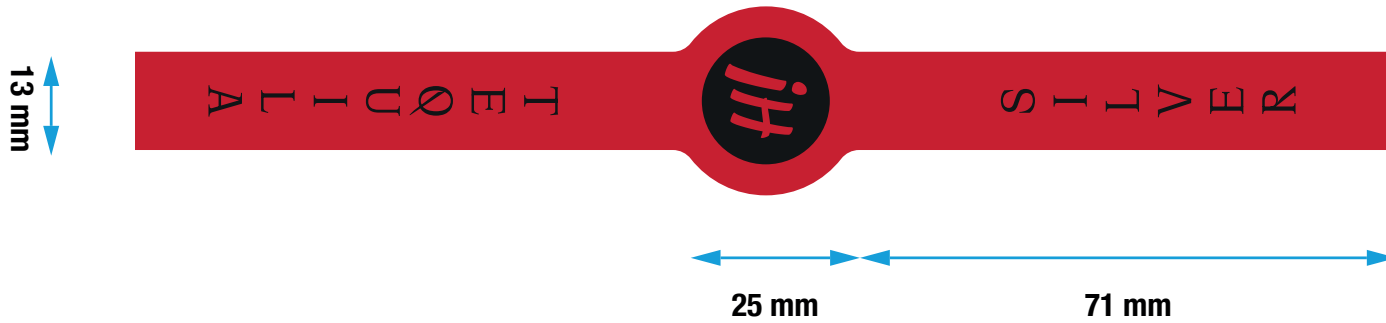

USA

CONT. NET. 750 ml 100% DE AGAVE